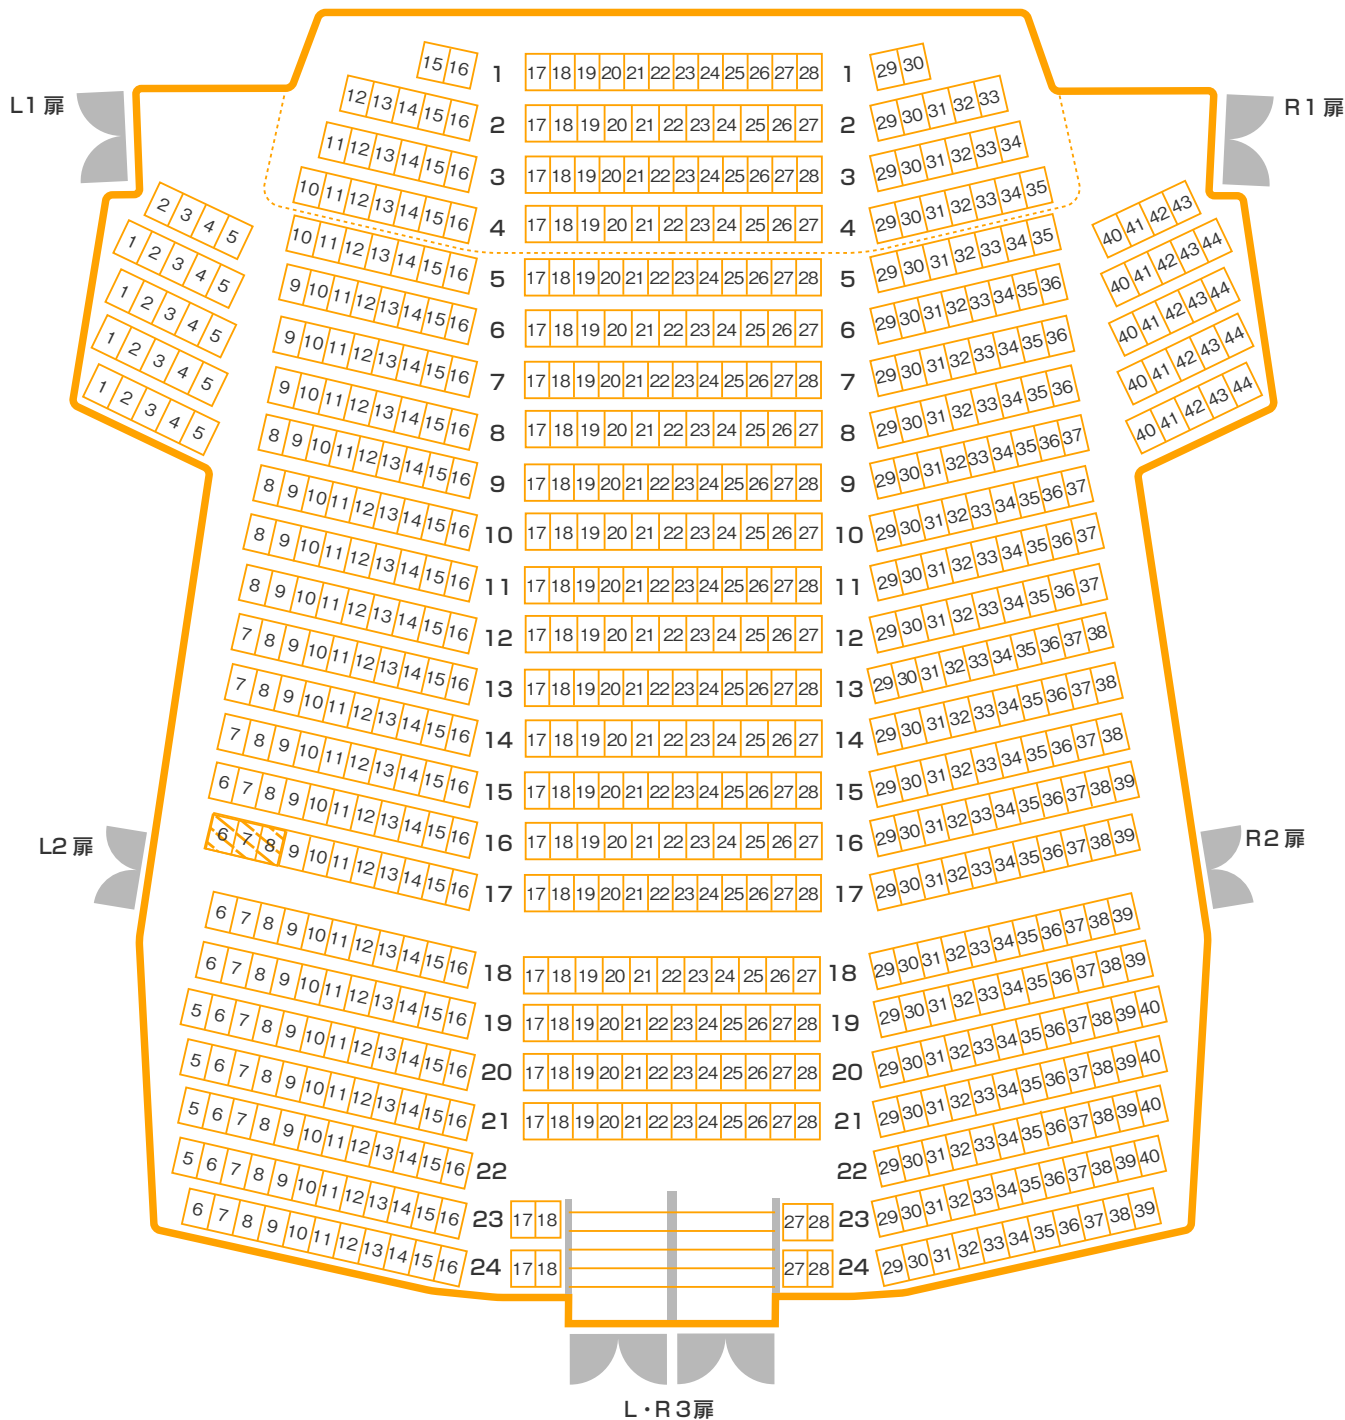

ホール C 座席表

最大座席数 1502 席

1 階席 739 席 (オーケストラビット使用時 653 席)

2 階席 363 席

3 階席 400 席

※但し、1 階席 17 列 6~8 番は
車いす対応のため常設されておりません。

1 階席

- ・車いす対応席は催事によって異なる場合がありますので主催者にご確認ください。
- ・この図面はホームページ用に作成したもので実際の大きさ等と多少異なっております。

ホール C 座席表

最大座席数 1502 席

1 階席 739 席 (オーケストラビット使用時 653 席)

2 階席 363 席

3 階席 400 席

※但し、1 階席 17 列 6~8 番は
車いす対応のため常設されておりません。

2 階席

3 階席

- ・車いす対応席は催事によって異なる場合がありますので主催者にご確認ください。
- ・この図面はホームページ用に作成したもので実際の大きさ等と多少異なっております。