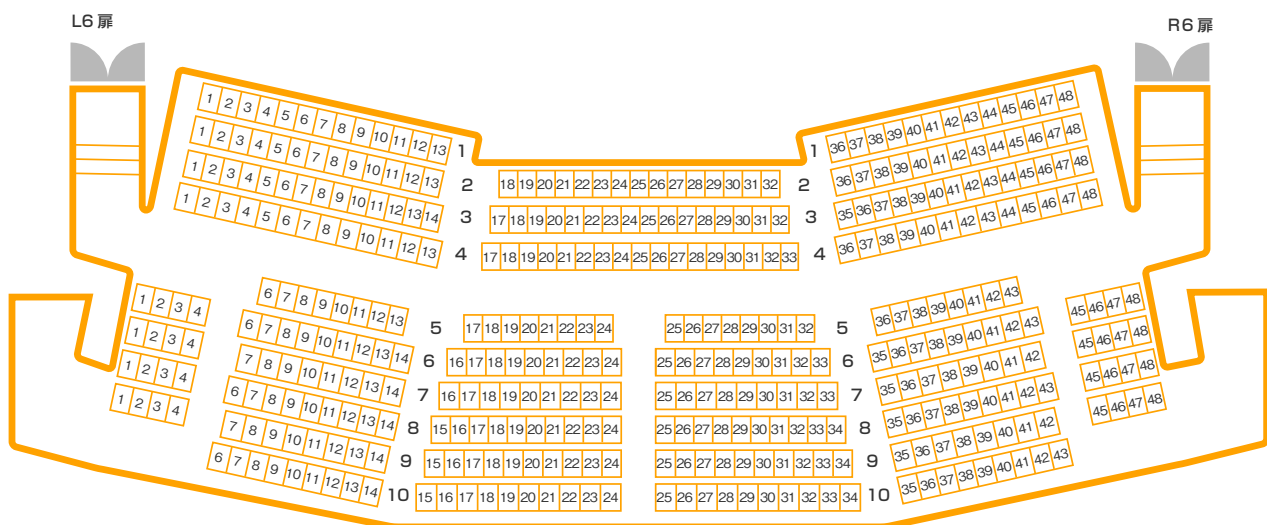

ホール C 座席表

最大座席数 1502 席

1 階席 739 席 (オーケストラビット使用時 653 席)

2 階席 363 席

3 階席 400 席

※但し、1 階席 17 列 6~8 番は
車いす対応のため常設されておりません。

1 階席

- ・車いす対応席は催事によって異なる場合がありますので主催者にご確認ください。
- ・この図面はホームページ用に作成したもので実際の大きさ等と多少異なっております。

ホール C 座席表

最大座席数 1502 席

1 階席 739 席 (オーケストラビット使用時 653 席)

2 階席 363 席

3 階席 400 席

※但し、1 階席 17 列 6~8 番は
車いす対応のため常設されておりません。

2 階席

3 階席

- ・車いす対応席は催事によって異なる場合がありますので主催者にご確認ください。
- ・この図面はホームページ用に作成したもので実際の大きさ等と多少異なっております。