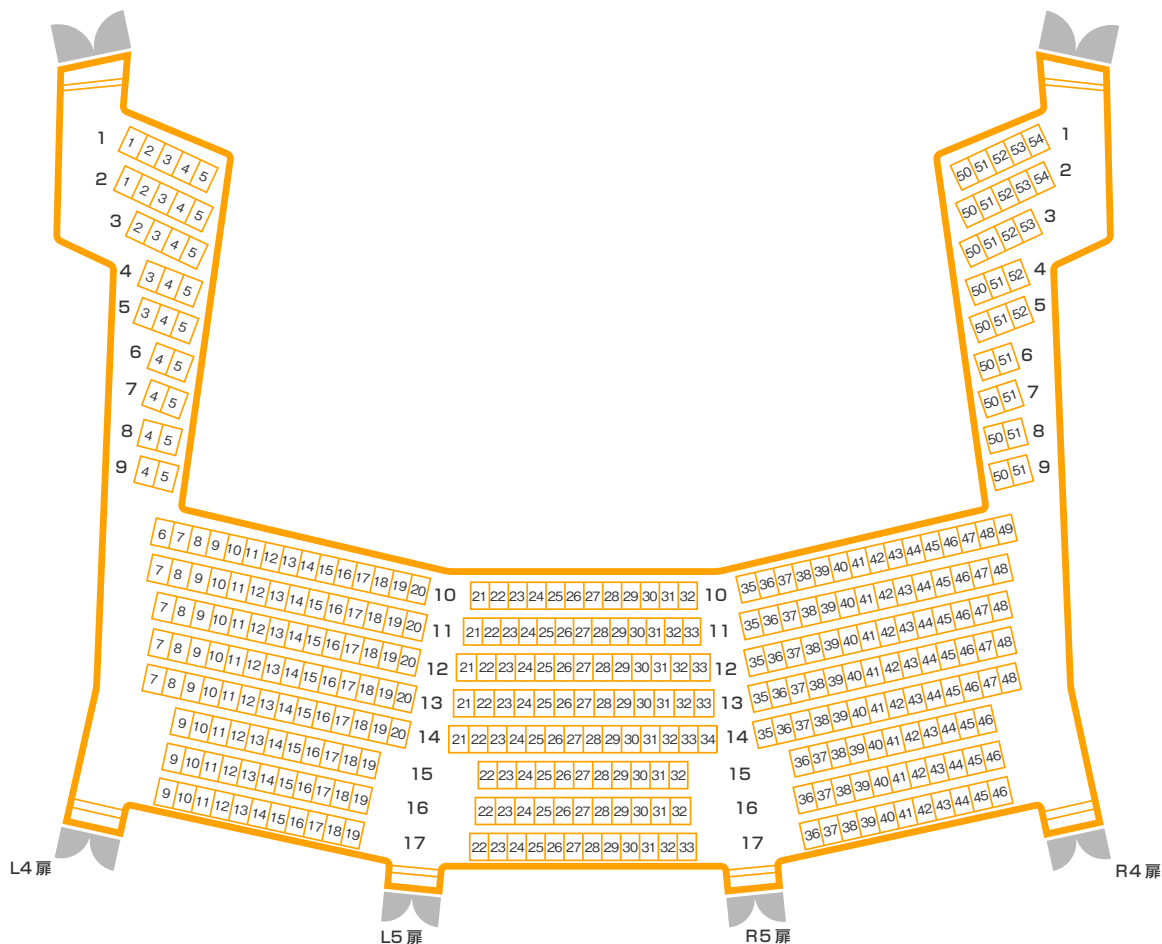

ホール C 座席表

最大座席数 1502 席

1 階席 739 席 (オーケストラビット使用時 653 席)

2 階席 363 席

3 階席 400 席

※但し、1 階席 17 列 6~8 番は
車いす対応のため常設されておりません。

1 階席

- ・車いす対応席は催事によって異なる場合がありますので主催者にご確認ください。
- ・この図面はホームページ用に作成したもので実際の大きさ等と多少異なっております。

ホール C 座席表

最大座席数 1502 席

1 階席 739 席 (オーケストラビット使用時 653 席)

2 階席 363 席

3 階席 400 席

※但し、1 階席 17 列 6~8 番は
車いす対応のため常設されておりません。

2 階席

3 階席

- ・車いす対応席は催事によって異なる場合がありますので主催者にご確認ください。
- ・この図面はホームページ用に作成したもので実際の大きさ等と多少異なっております。